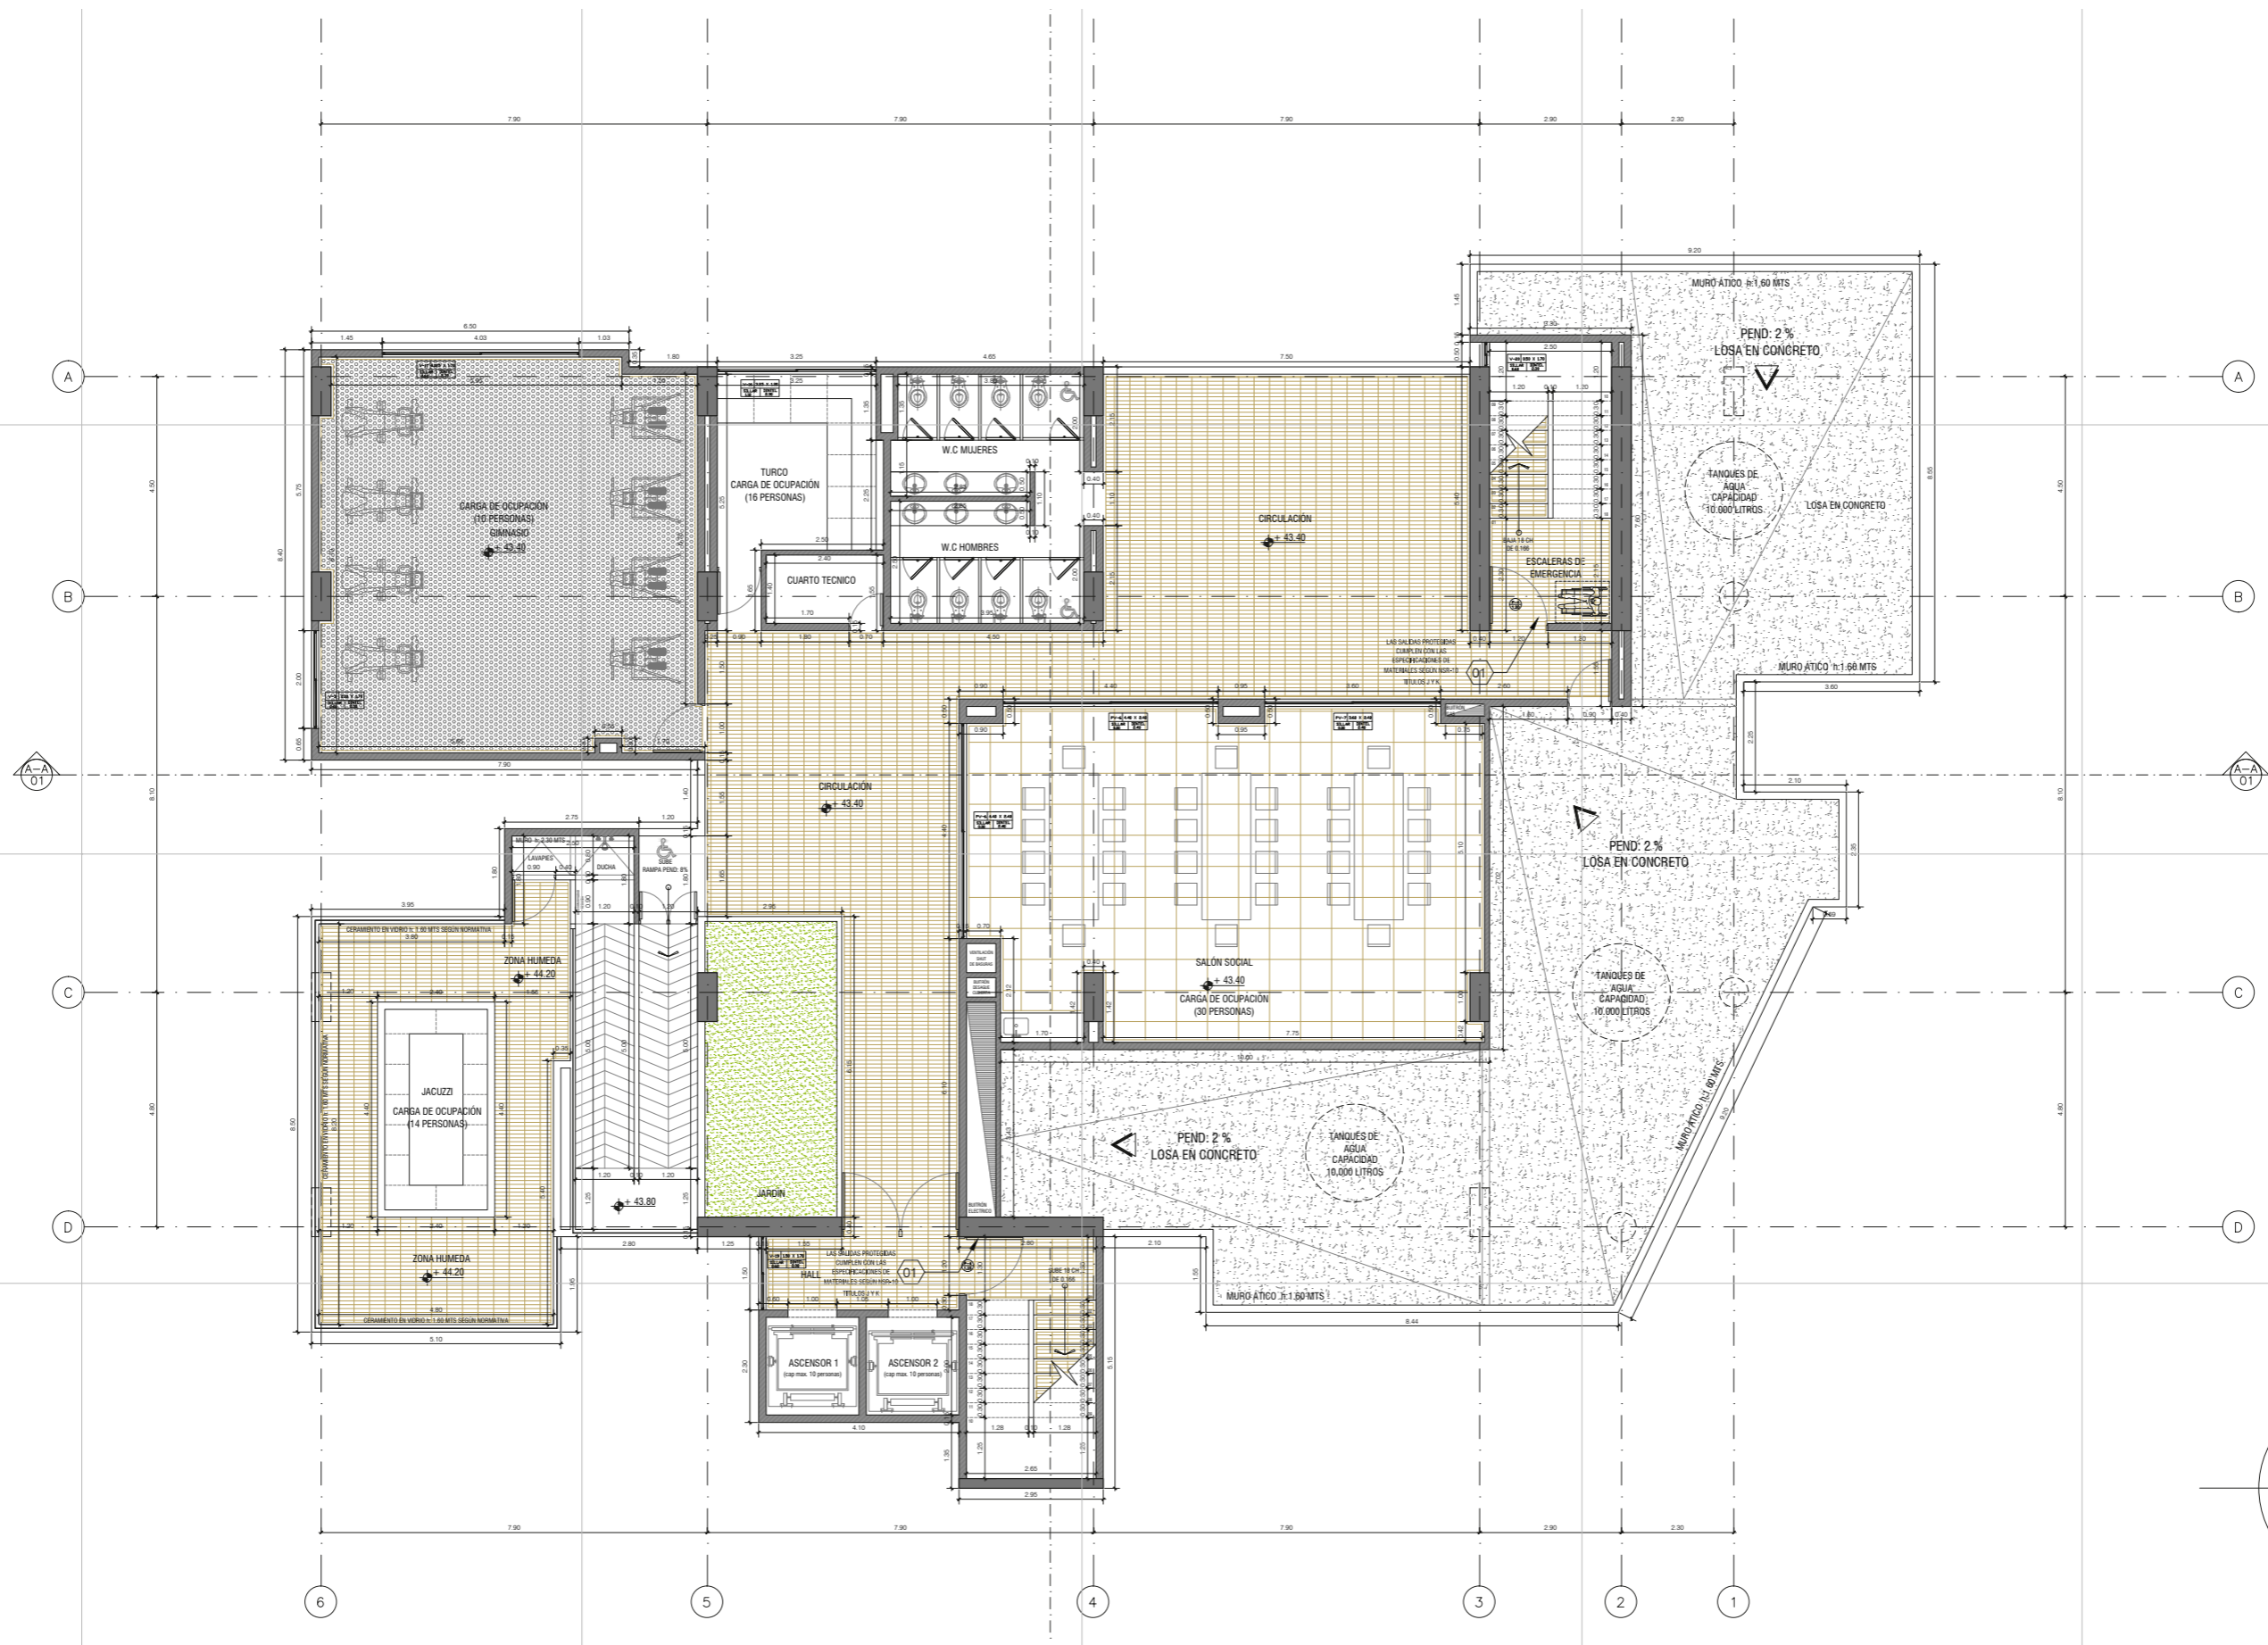

Apartamento tipo 2

Área: 58.79 m²

Apartamento tipo 3

Área: 57.76 m²

Apartamento tipo 6

Área: 101.16 m²

PLANTA SKY CLUB

FOTOS REALES DEL PROYECTO